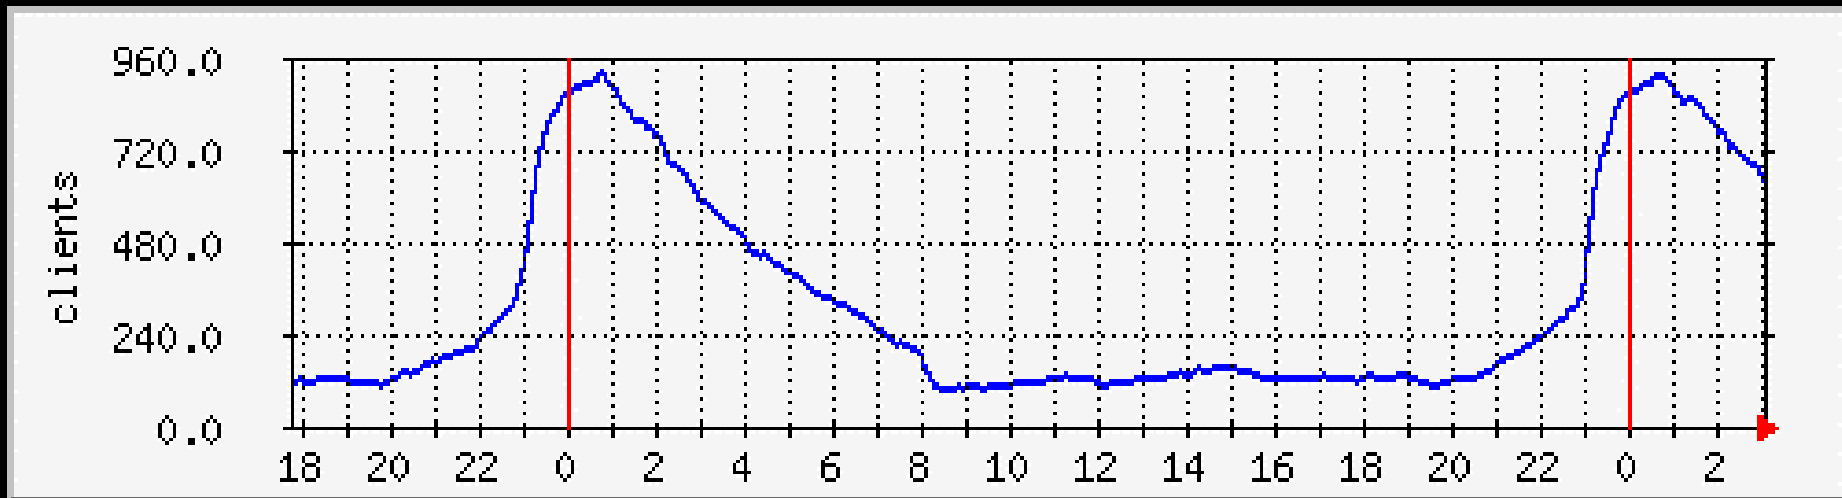

ReichaNetのユーザ数(最近1日)