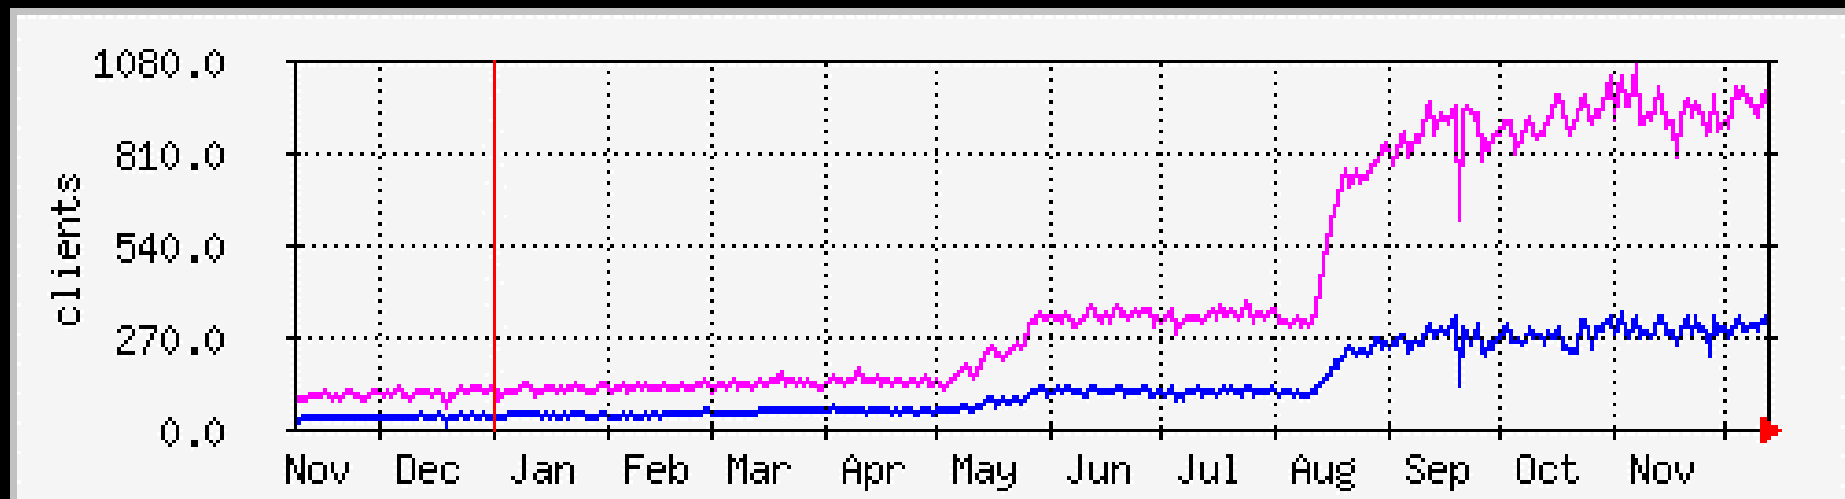

ReichaNetの概要と現状

ReichaNet運用グループ

ReichaNetとはこんなネットワークだ

- ネットワーク運用開始から約3年
- 事前登録なしに、いつでもどこからでも接続できる(IRCクライアントは必要)
- サーバ名はirc.reicha.netをメインにしており、ラウンドロビンDNSで適当に振り分けられる
- グループ・企業・ISP・大学など、さまざまな組織と一緒に運営している

ReichaNetのユーザ数(最近1年)