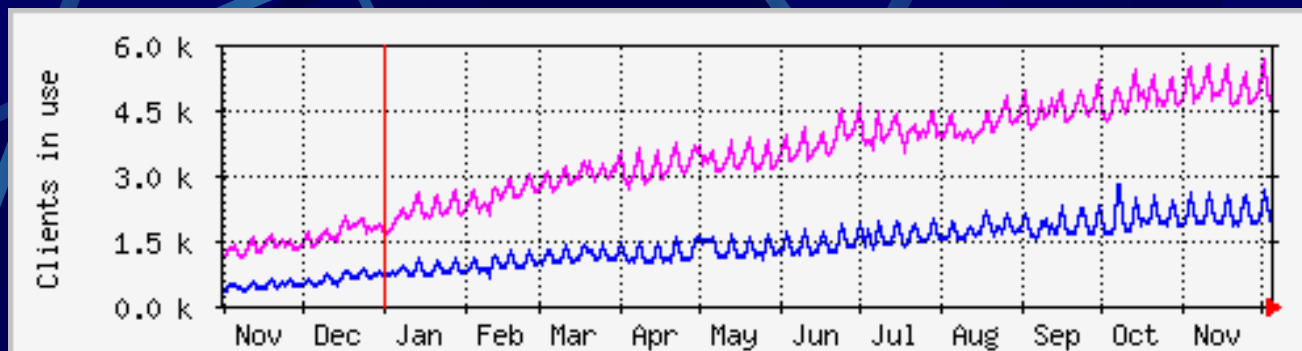

## Friend-Chatの歴史

- 1999/08 接続実験開始
- 1999/09 接続サーバ数の増加  
(irc.tri6.netの接続により、ユーザ数増加)
- 1999/12 ユーザMLスタート  
IW99 IRC-BOFに参加
- 2000/1 書籍掲載「超入門 初心者もつまづかない  
インターネット・チャット」すばる舎
- 2000/4 書籍掲載「はじめてのIRC」技術評論社
- 2000/5 雑誌掲載「PCMAX第5号」  
記事「チャットビギナーズガイド」芸文社刊行
- 2000/10 代表 irc.friend.td.nu が 6660 - 6669 で利用可能に

## ユーザ数グラフ

Max Clients: 5683    Average Clients: 1365