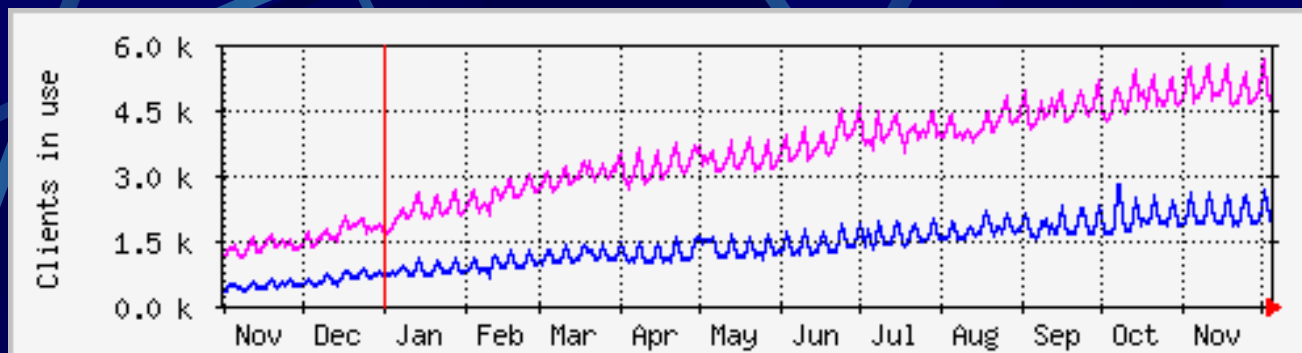

Friend - Chat

本年の活動報告

<irc.friend.td.nu>

<http://www.friend.td.nu/>

Friend-Chatの歴史

- 1999/08 接続実験開始
- 1999/09 接続サーバ数の増加
(irc.tri6.netの接続により、ユーザ数増加)
- 1999/12 ユーザMLスタート
IW99 IRC-BOFに参加
- 2000/1 書籍掲載「超入門 初心者もつまづかない
インターネット・チャット」すばる舎
- 2000/4 書籍掲載「はじめてのIRC」技術評論社
- 2000/5 雑誌掲載「PCMAX第5号」
記事「チャットビギナーズガイド」芸文社刊行
- 2000/10 代表 irc.friend.td.nu が 6660 - 6669 で利用可能に

本年度の活動報告

ユーザ数グラフ

Max Clients: 5683 Average Clients: 1365

NEWS

- ・サーバのJPドメインへの移行が進む。
- ・本年度追加サーバ
 - friend.internet.jp.org
 - irc.smile-box.net
 - irc2.smile-box.net
 - irc.urban-gr.com
- ・ms-chatの人が多少ながれてきた。